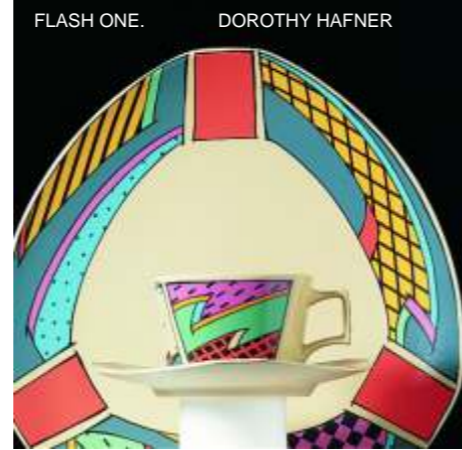

VERSACE:

VERSACE -  
PRIMAVERA -

PRIMAVERA (Atelier Versace)

VANITY

VERSACE -

CRYSTAL

FLASH ONE. DOROTHY HAFNER

DAISIES SCHALE