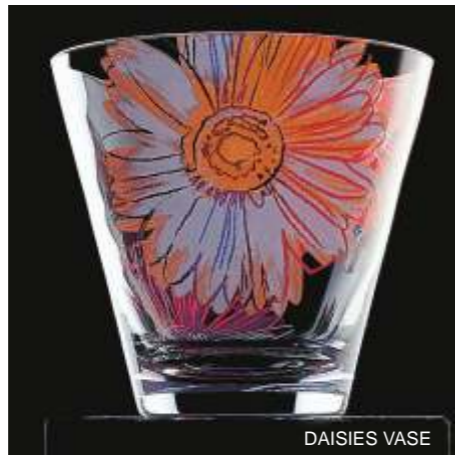

DAISIES VASE