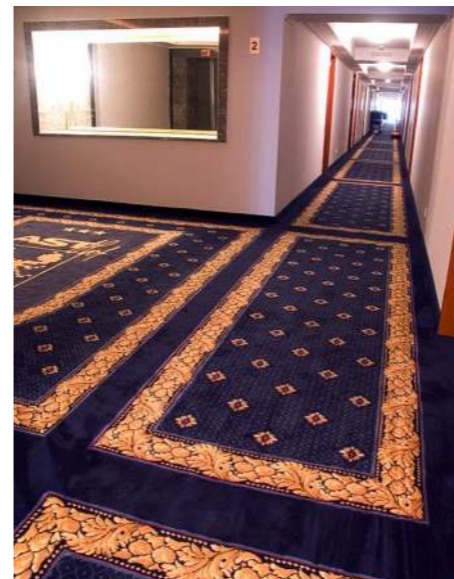

39 (")
: (495) 771 7598
: (495) 432 2381

E-mail: carpet-service@mail.ru
www.carpet-service.ru